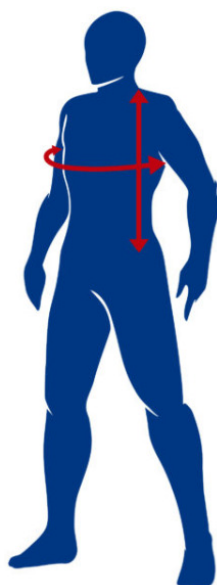

MOSTOLES BASKET

Nº Registro de Entidades Deportivas de la CAM 8.878

Para establecer la talla de la equipación de juego del niño/a (camiseta de juego, pantalón y cubre), se utilizará como referencia el ancho de otra prenda y buscaremos la equivalencia en la siguiente tabla de equivalencias:

	S	M	L	XL	XXL
UNISEX	54	57	60	63	66
MUJER	44	45	49	53	57
	5/6	7/8	9/11	12/14	16
NIÑO/A	39	42	45	48	50

	S	M	L	XL	XXL
UNISEX	55	58	60	62	64
	5/6	7/8	9/11	12/14	16
NIÑO/A	46	48	50	52	54

MOSTOLES BASKET

Nº Registro de Entidades Deportivas de la CAM 8.878

Para establecer la talla de la sudadera y pantalón del chandal juego del niño/a, se utilizará como referencia el ancho de otra prenda y buscaremos la equivalencia en la siguiente tabla de equivalencias: