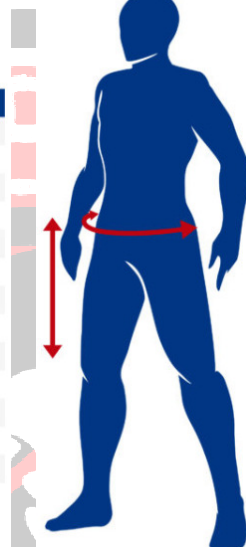

CAMISETA BALONCESTO

TALLA	CM PECHO	CM LARGO
4	37 cm	57 cm
6	39 cm	59.5 cm
8	41 cm	62 cm
10	43 cm	64.5 cm
12	45 cm	67 cm
14	47 cm	69.5 cm
16	49 cm	72 cm
S	52 cm	78.5 cm
M	54 cm	81 cm
L	56 cm	83.5 cm
XL	58 cm	86 cm
XXL	60 cm	88.5 cm

PANTALON BALONCESTO

TALLA	CM CINTURA	CM LARGO
4	28 cm	36 cm
6	29 cm	38 cm
8	30 cm	40 cm
10	31 cm	42 cm
12	32 cm	44 cm
14	33 cm	46 cm
16	34 cm	48 cm
S	37 cm	49 cm
M	38 cm	51 cm
L	39 cm	53 cm
XL	40 cm	55 cm
XXL	41 cm	57 cm
T3XL	42 cm	59 cm
T4XL	43 cm	61 cm